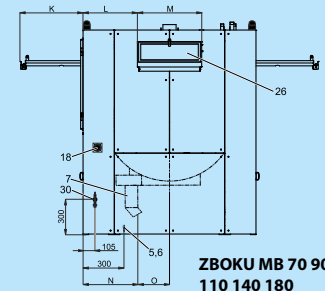

ZBOKU MB 70 90
110 140 180

1. Připojení studené tvrdé vody
2. Připojení studené měkké vody
3. Připojení teplé vody
4. Připojení páry
5. Připojení stlačeného vzduchu
6. Elektrické připojení
7. Hlavní vypouštěcí ventil
8. Vypouštěcí ventil recyklu
9. Odvzdušnění
10. Vkládací dveře
11. Ovládací panel
12. Přepínač
13. Signalizace chodu stroje
  (+ chodu stlačeného vzduchu)
14. Centralstop
15. Tlačítko na odemknutí dveří
16. Tlačítko pro nastavení polohy dveří
17. Tlačítko pro uzamknutí dveří
18. Hlavní vypínač
19. Vykládací dveře
20. Signalizace vykládky
21. Centralstop
22. Tlačítko pro uzamknutí dveří
23. Tlačítko pro aktivaci nakládací strany
24. Tlačítko na odemknutí dveří
25. Tlačítko pro nastavení polohy dveří
26. Násypka
27. Vstup studené vody pro tekuté prací prostředky

Primus si vyhrazuje právo změny specifikací, uvedených v tomto prospektu nebo změny strojů, a to kdykoli, bez předchozího upozornění. Detaily a snímky mají pouze informativní charakter a nejsou závazné.

www.primuslaundry.com

Primus by Alliance Laundry Systems