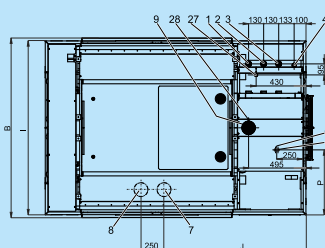

SHORA MB 70 90 110 140 180