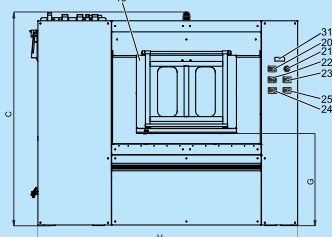

ZEZADU MB 70 90 110 140 180