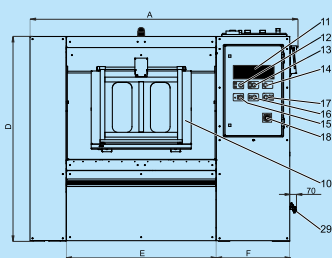

TYP		MB70	MB90	MB110	MB140	MB180
KAPACITA						
Objem bubny	l	700	900	1100	1400	1800
Kapacita 1:10	kg/lb	70/154	90/198	110/242	140/308	180/396
Průměr bubny	mm	Ø 1000	Ø 1000	Ø 1100	Ø 1200	Ø 1300
KOMORY						
		standardně 2 volitelně 3	standardně 2 volitelně 3	standardně 3 volitelně 2	standardně 3 volitelně 2	standardně -
MOTOR						
Frekvenční řízení		standard	standard	standard	standard	standard
OTÁČKY						
Otáčky praní	ot./min.	36	36	35	33	36
Otáčky odstředění	ot./min.	800	800	754	720	695
G-FAKTOR						
		360	360	350	350	350
OVLÁDÁNÍ						
Graphitronic® microprocessor		standard	standard	standard	standard	standard
KABINET						
Nerez ocel AISI 304		standard	standard	standard	standard	standard
BUBEN						
Nerez ocel AISI 304		standard	standard	standard	standard	standard
OHŘEV						
Elektrický	kW	54	54	72	72	-
Parní ohřev	bar	6-8	6-8	6-8	6-8	6-8
PŘIPOJENÍ						
Elektrické		3x380-480V 50/60Hz 3x200-240V 50/60Hz				
Přívod vody	inch	3x1,5" + 1x3/4"	3x1,5" + 1x3/4"	3x1,5" + 1x3/4"	3x1,5" + 1x3/4"	3x1,5" + 1x1"
Přívod páry	inch	1"	1"	1"	1"	1"
Přívod stlačeného vzduchu	mm	Ø 10	Ø 10	Ø 10	Ø 10	Ø 10
Vypouštěcí ventil	mm	Ø 126	Ø 126	Ø 126	Ø 126	Ø 126
ROZMĚRY VxŠxH						
Čistá hmotnost	kg	2600	2810	2990	3550	4990
TRANSPORTNÍ ÚDAJE						
Objem balení	m³	7,3	8,1	8,7	10,8	12,3
Rozměry balení VxŠxH	mm	1985x2100x1740	1985x2355x1740	2080x2400x1740	2250x2485x1940	2265x2665x2040
Hrubá hmotnost	kg	2760	2970	3150	3760	5310

ZEPŘEDU MB 70 90 110 140 180