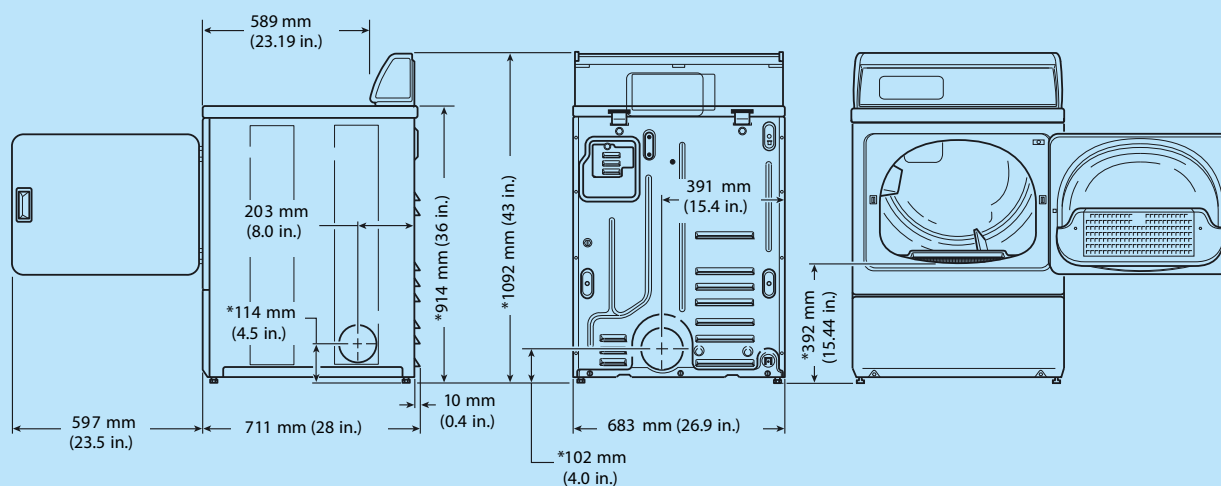

TYP		SDH10
KAPACITA	kg	10
OBJEM BUBNU	l	198
ELEKTRICKÉ PŘIPOJENÍ		1x220-240V 50/60Hz 3x380-415V+N 50 Hz
ELEKTRICKÝ OHŘEV	kW	5,2 (230V) 5,3 (400V)
VÝKON MOTORU	kW	0,25
ROZMĚRY		
VxŠxH	mm	1092x683x711
Čistá hmotnost	kg	61
TRANSPORTNÍ ÚDAJE		
Objem balení	m³	0,77
Rozměry balení VxŠxH	mm	1156x737x832
Hrubá hmotnost	kg	66

SDH10 Boční pohled

SDH10 Zadní pohled

SDH10 Čelní pohled

Primus si vyhrazuje právo změny specifikací, uvedených v tomto prospektu nebo změny strojů, a to kdykoli, bez předchozího upozornění. Detaily a snímky mají pouze informativní charakter a nejsou závazné.

www.primuslaundry.com

Primus by Alliance Laundry Systems