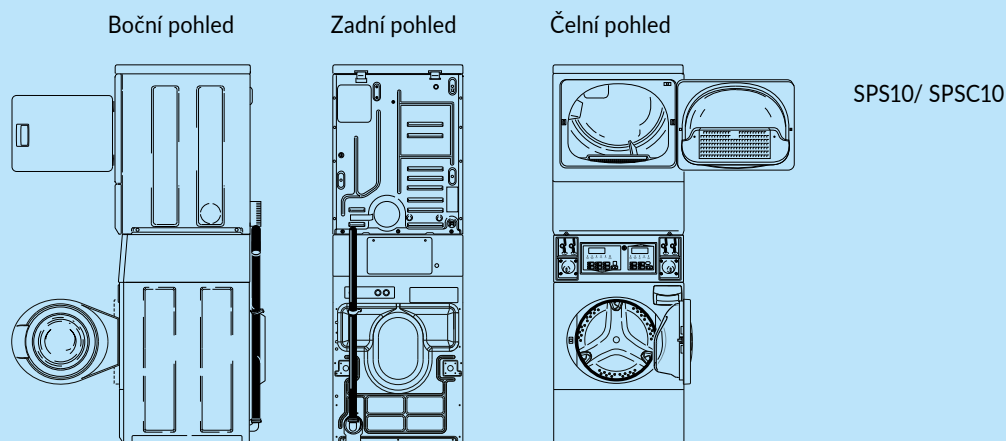

TYP		PRAČKA
KAPACITA	kg	10
OBJEM BUBNU	l	96,8
MOTOR		
Frekvenční řízení	kW	0,67
OTÁČKY ODSTŘEDĚNÍ	ot./ min.	1200
G-FAKTOR		440
ELEKTRICKÉ PŘIPOJENÍ		1x220-240V 50Hz 3x220-240V 50Hz 3x380-415V+N 50 Hz
ELEKTRICKÝ OHŘEV	kW	4,8
VYPOUŠTĚNÍ		
Čerpadlo		standard
Výpustný ventil		volitelně

TYP		SUŠIČ
KAPACITA	kg	10
OBJEM BUBNU	l	198
ELEKTRICKÉ PŘIPOJENÍ		
		1x220-240V 50/60Hz 3x220-240V 50Hz 3x380-415V+N 50 Hz
ELEKTRICKÝ OHŘEV	kW	5,2 (230V) 5,3 (400V)
PLYNOVÝ OHŘEV	kW	7,3
VÝKON MOTORU	kW	0,25

TYP		SPS10	SPSC10	SDS10	SDSC10
MODEL		pračka/sušič		sušič/sušič	
PROVEDENÍ	l	standard	mincovníkové	standard	mincovníkové
ROZMĚRY VxŠxH	mm	1986×683×704		1986x683x737	
Čistá hmotnost	kg	177		120 (el.) /125 (plyn)	
TRANSPORTNÍ ÚDAJE					
Objem balení	m³	1,25		1,30	
Rozměry balení VxŠxH	mm	2032×760x860		2032×760x860	
Hrubá hmotnost	kg	193		127 (el.) /132 (plyn)	

Primus si vyhrazuje právo změny specifikací, uvedených v tomto prospektu nebo změny strojů, a to kdykoli, bez předchozího upozornění. Detaily a snímky mají pouze informativní charakter a nejsou závazné.

www.primuslaundry.com

Primus by Alliance Laundry Systems