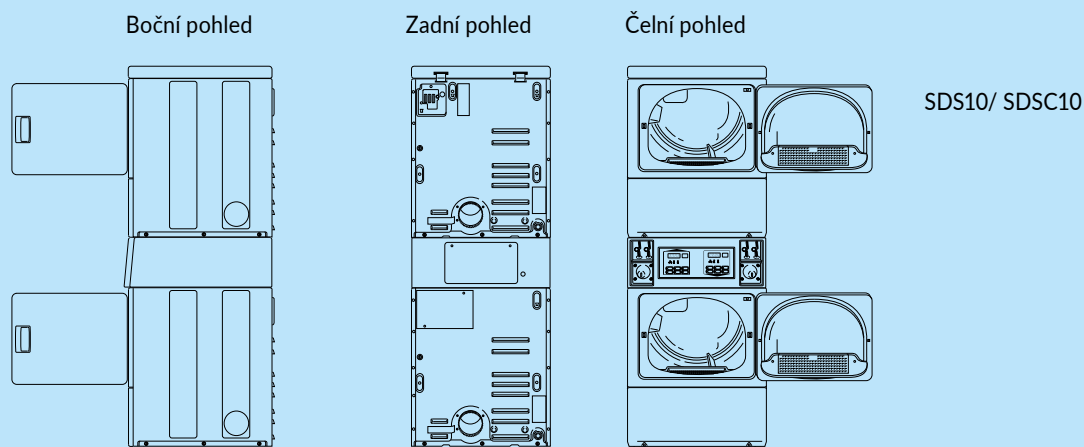

TYP		SPS10	SPSC10	SDS10	SDSC10
MODEL		pračka/sušič		sušič/sušič	
PROVEDENÍ	l	standard	mincovníkové	standard	mincovníkové
ROZMĚRY VxŠxH	mm	1986×683×704		1986x683x737	
Čistá hmotnost	kg	177		120 (el.) /125 (plyn)	
TRANSPORTNÍ ÚDAJE					
Objem balení	m ³	1,25		1,30	
Rozměry balení VxŠxH	mm	2032×760x860		2032×760x860	
Hrubá hmotnost	kg	193		127 (el.) /132 (plyn)	