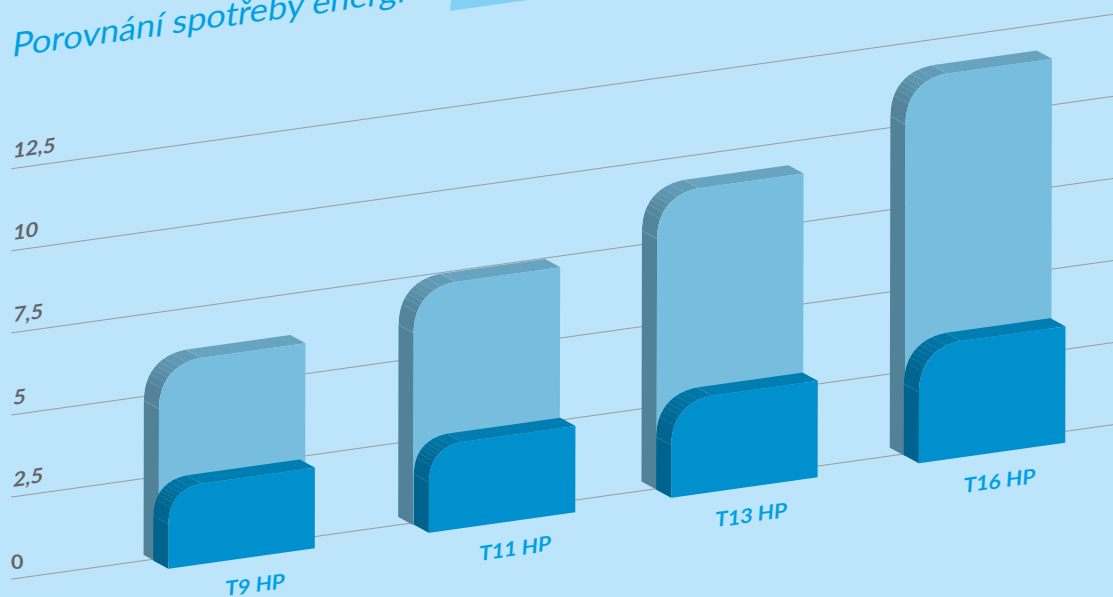

TYP		T9 HP	T11 HP	T13 HP	T16 HP
KAPACITA					
Kapacita bubnu	kg/lb	9/20	11/24	13/27	16/35
Objem bubnu	l	195	250	285	345
Průměr bubnu	mm	Ø 760	Ø 760	Ø 760	Ø 760
PRŮMĚR SUŠENÍ					
	g/min	122	126	120	120
MOTORY					
Ventilátor	kW	0,20	0,20	0,20	0,20
Pohon	kW	0,25	0,25	0,25	0,25
TEPELNÉ ČERPADLO					
Elektrické připojení		3x380-415V 50Hz +N			
Příkon	kW	2,9	2,9	2,9	2,9
OVLÁDÁNÍ					
Easy control - antivandal		Standard	Standard	Standard	Standard
Full control		k dispozici	k dispozici	k dispozici	k dispozici
ROZMĚRY					
VxŠxH	mm	1465x795x1275	1680x795x1525	1680x795x1615	1680x795x1735
Čistá hmotnost	kg	290	350	360	375
TRANSPORTNÍ ÚDAJE					
Rozměry balení VxŠxH	mm	1570x880x1335	1785x855x1540	1785x855x1635	1785x855x1750
Hrubá hmotnost	kg	305	385	400	400

Porovnání spotřeby energie - běžný sušič vs. sušič s tepelným čerpadlem

Spotřeba energie při jmenovité kapacitě náplně (kWh)

ZHLÉDNI
T HP VIDEO

www.bit.ly/videoevo4

Primus si vyhrazuje právo změny specifikací, uvedených v tomto prospektu nebo změny strojů, a to kdykoli, bez předchozího upozornění. Detaily a snímky mají pouze informativní charakter a nejsou závazné.

www.primuslaundry.com

Primus by Alliance Laundry Systems